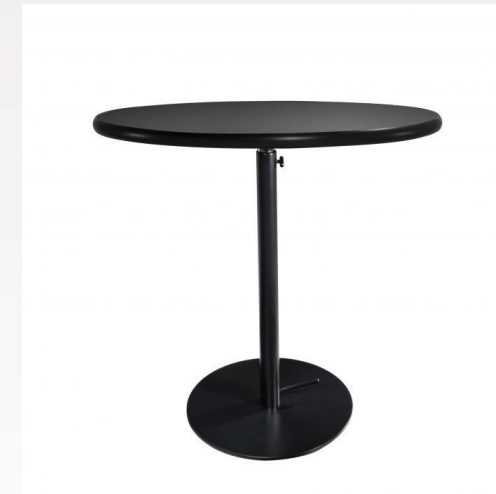

## Café Tables

Brooklyn Café Table,  
30"Rd. x 29"H or 36"Rd. x 29"H  
white top /chrome base

Dice Café Table, marble top/chrome base  
36"Rd. x 29"H

Dice Café Table, marble  
top/gold base  
36"Rd. x 29"H

Memphis Cafe Table  
30"Rd. x 29"H or 36"Rd. x 29"H  
black top/black base