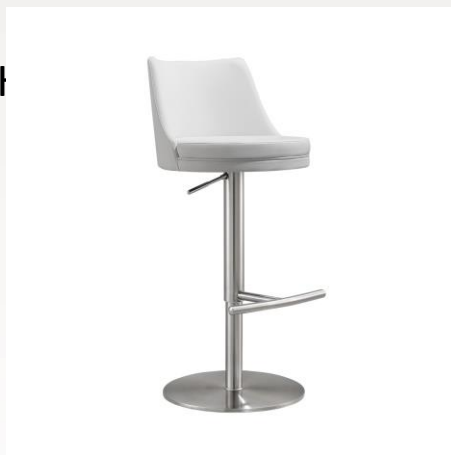

## Barstools

Cayman Barstool-  
white/chrome  
23"L x 20"D x 47"H

Beverly Chrome Barstool-  
white/chrome  
16"L x 19"D x 42"H

Beverly Gold Barstool-  
white/gold  
16"L x 19"D x 42"H

Jetson Barstool- white/chrome  
19"L x 19"D x 42"H

Jetson Barstool – black/chrome  
19"L x 19"D x 42"H

SOMETHING  
different event decor